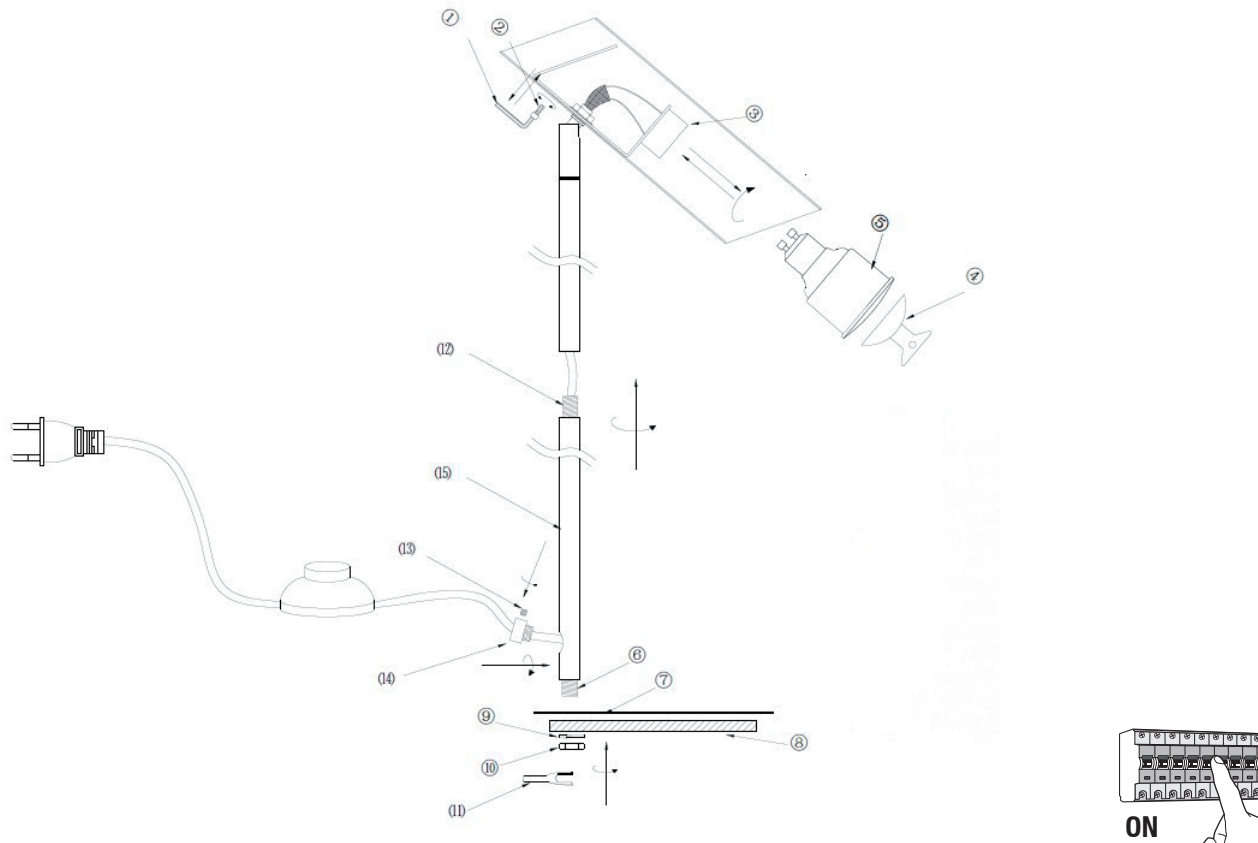

Продажа дизайнерской мебели,
света и аксессуаров
по всей России

8 (800) 500-70-36
hello@barcelonadesign.ru
www.barcelonadesign.ru

OFF

BOMBILLAS - BULBS

1 x GU10 max 11w ☒

ICONOS - ICONES

1	2	3
4 IP20	5	6
7	8	9

CARACTERÍSTICAS ESPECÍFICAS
SPECIFIC FEATURES

220-240V~50/60Hz.

- Conexión tipo Z: no se puede sustituir el cable de conexión sin destruir la iluminaria · Tipus de conexió Z: no es pot sustituir el cable de conexió sense destruir la lluminaria
- Type Z connection: connection cable can not be replaced without breaking the lighting fitting down · Connexion type Z: on ne peut remplacer le câble de connexion sans détruire le luminaire
- Ligação de tipo Z: o cabo de ligação não pode ser substituído sem destruir a luminária · Anschluß Typ Z: Austausch des Verbindungskabels kann ohne Beschädigung der Beleuchtung nicht durchgeführt werden
- Aansluiting Z type: de aansluitkabel kan niet vervangen worden zonder de verlichting kapot te maken · Connessione tipo Z: non si può sostituire il cavo senza distrurre l'illuminaria
- Σύνδεση τύπου Z: δεν μπορεί να αντικατασταθεί το καλώδιο σύνδεσης χωρίς να σπάσει το φωτιστικό · Spoj typu Z: nelze nahradit spojovací kabel bez poškození osvětlení
- Свързване тип Z: свързващият кабел не може да се подмени, без да се повреди осветителното тяло · Połączenie typu Z: nie można zastąpić kabla połączenia bez zniszczenia oświetlenia